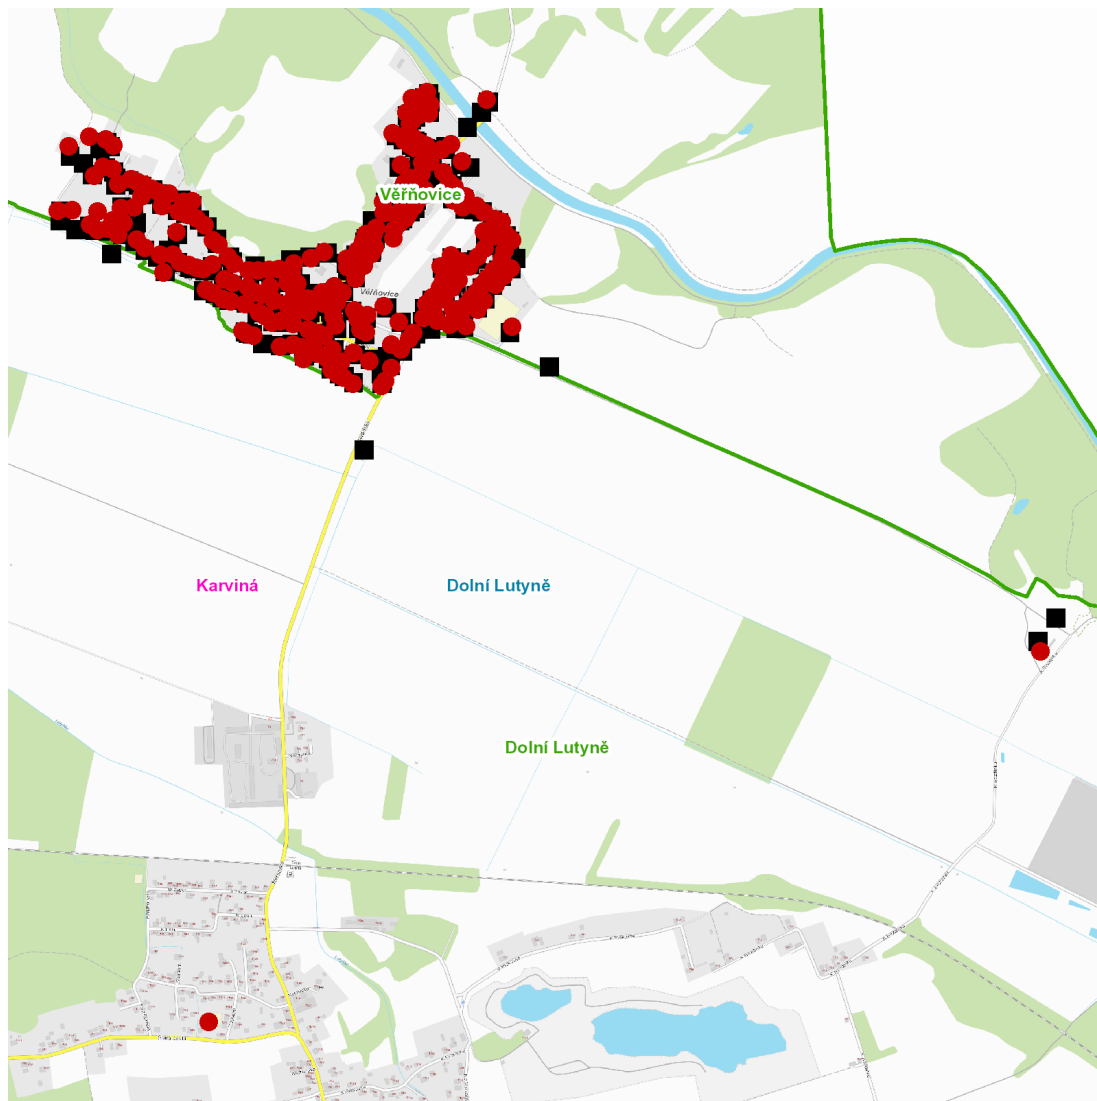

dne **5. 8. 2024** od **7:30** do **12:00** hodin

**Plánovaná odstávka zahrnuje tyto lokality:****Dolní Lutyně (okres Karviná)**část obce **Dolní Lutyně****K Bezdínku: č. p. 84**část obce **Věřňovice****Červinská: č. p. 6, 14, 45, 52, 62, 63, 64, 67, 69, 75, 76, 86, 94, 98, 104, 109, 113, 114, 118, 133, 137, 158, 161, 167, 177, 181, 184, 188, 190, 191, 210, 211, 212, 218, 219, 220, 221, 231, 237****Dolní: č. p. 28, 37, 70, 71, 82, 83, 84, 95, 97, 100, 101, 110, 116, 135, 141, 142, 144, 148, 174, 175, 182, 189, 192-196, 208, 216, 223, 224, 229, 232, 233, 235****Hlavní: č. p. 3, 5, 7, 8, 10, 11, 12, 15-20, 22, 29, 32, 33, 36, 38, 40, 42, 43, 44, 46, 57, 61, 65, 68, 72, 74, 77, 80, 90, 93, 99, 127, 129, 130, 138, 140, 143, 146, 147, 157, 162, 164, 172, 173, 197, 202, 209, 213, 214, 227, 230****Příčná: č. p. 102, 103, 134, 136, 139, 155****Ratiborská: č. p. 2, 23, 26, 30, 60, 73, 78, 79, 81, 85, 89, 150, 151, 152, 154, 206, 228****Skotnice: č. p. 1, 24, 31, 47-51, 54, 56, 88, 91, 92, 96, 106, 115, 131, 132, 149, 166, 171, 176, 201, 205, 215****U Hřiště: č. p. 13, 59, 107, 108, 117, 170, 178, 180, 183, 185, 186, 187, 198, 199, 203, 204, 225, 226****U Kaple: č. p. 25, 27, 34, 53, 87, 105, 111, 112, 163, 168, 169, 179, 222****U Kulturního domu: č. p. 119-126, 145, 153, 156, 159, 160, 165, 200, 207**kat. území **Věřňovice (kód 780359): parcelní č. 35/2, 44, 236/1, 580, 586, 588/1**kat. území **Dolní Lutyně (kód 629731): parcelní č. 432, 700/28, 972/5, 1031****UPOZORNĚNÍ**

**dne 5. 8. 2024 od 7:30 do 12:00 hodin****Orientační mapový podklad odstávkou dotčených lokalit****VYSVĚTLIVKY**

- – adresy dotčené odstávkou elektřiny
- – místa připojení k elektrické síti dotčená odstávkou