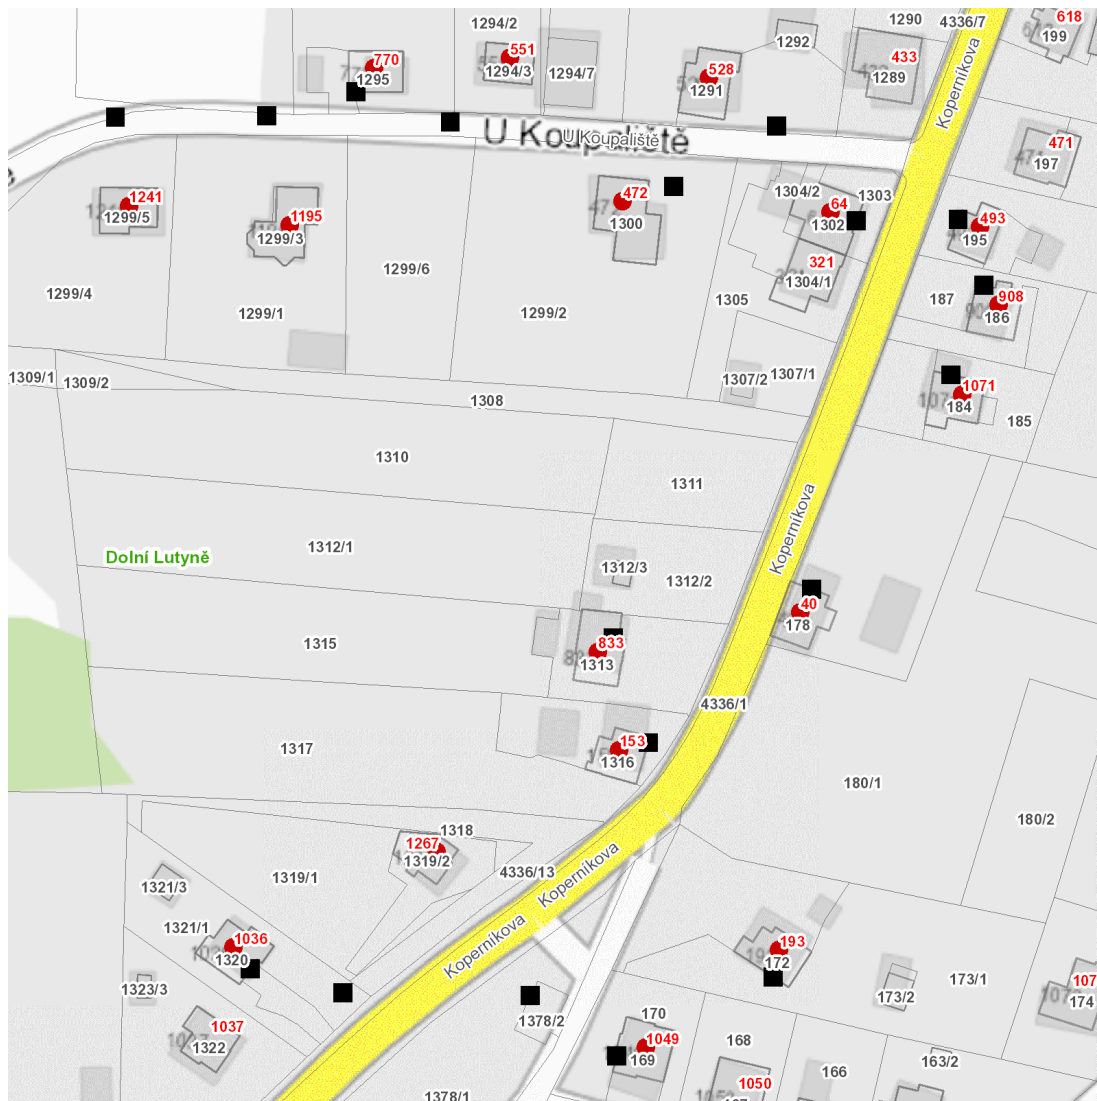

dne **12. 8. 2024** od **7:45** do **15:00** hodin

Plánovaná odstávka zahrnuje tyto lokality:

Dolní Lutyně (okres Karviná)

Koperníkova: č. p. 40, 153, 193, 493, 833, 908, 1036, 1049, 1071, 1267

U Koupaliště: č. p. 64, 472, 528, 551, 770, 1195, 1241

dne 12. 8. 2024 od 7:45 do 15:00 hodin**Orientační mapový podklad odstávkou dotčených lokalit****VYSVĚTLIVKY**

- – adresy dotčené odstávkou elektřiny
- – místa připojení k elektrické síti dotčená odstávkou

INFORMACE ZASLÁNA

IDDS: pptbvj (Obec Dolní Lutyně)