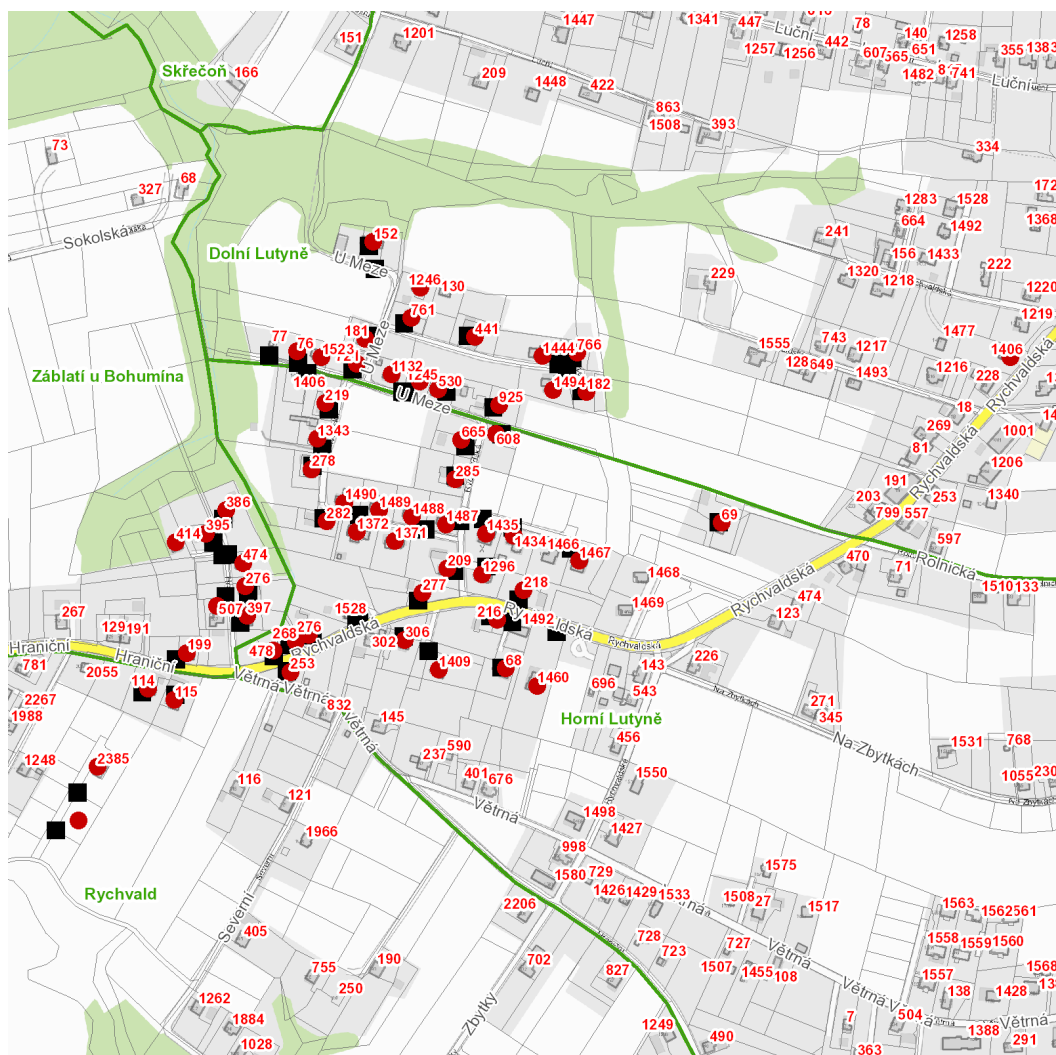

dne **11. 10. 2024** od **7:30** do **11:00** hodin

Plánovaná odstávka zahrnuje tyto lokality:**Bohumín (okres Karviná)**část obce **Záblatí****Hraniční: č. p. 199, 276, 386, 395, 397, 414, 474**kat. území **Záblatí u Bohumína (kód 789216): parcelní č. 1413/2****Dolní Lutyně (okres Karviná)**

č. p. 115

Hraniční: č. p. 114kat. území **Rychvald (kód 744441): parcelní č. 1756/11, 1756/13****UPOZORNĚNÍ**

Dotčené zařízení distribuční soustavy je nutné i v době odstávky považovat za zařízení pod napětím, a proto vás žádáme o dodržení všech zásad bezpečnosti a provedení opatření potřebných k zamezení případných škod na zdraví a majetku. | Provozovatelé výroben elektřiny jsou povinni zajistit přerušení dodávky elektřiny z výroby do vypnutého úseku distribuční soustavy.

dne 11. 10. 2024 od 7:30 do 11:00 hodin

Orientační mapový podklad odstávkou dotčených lokalit

VYSVĚTLIVKY

- – adresy dotčené odstávkou elektřiny
- – místa připojení k elektrické síti dotčená odstávkou

INFORMACE ZASLÁNA

IDDS: u3kbful (Město Bohumín)
IDDS: pptbvfi (Obec Dolní Lutyně)
IDDS: r7qbskc (Město Orlová)
IDDS: 6snbbka (Město Rychvald)