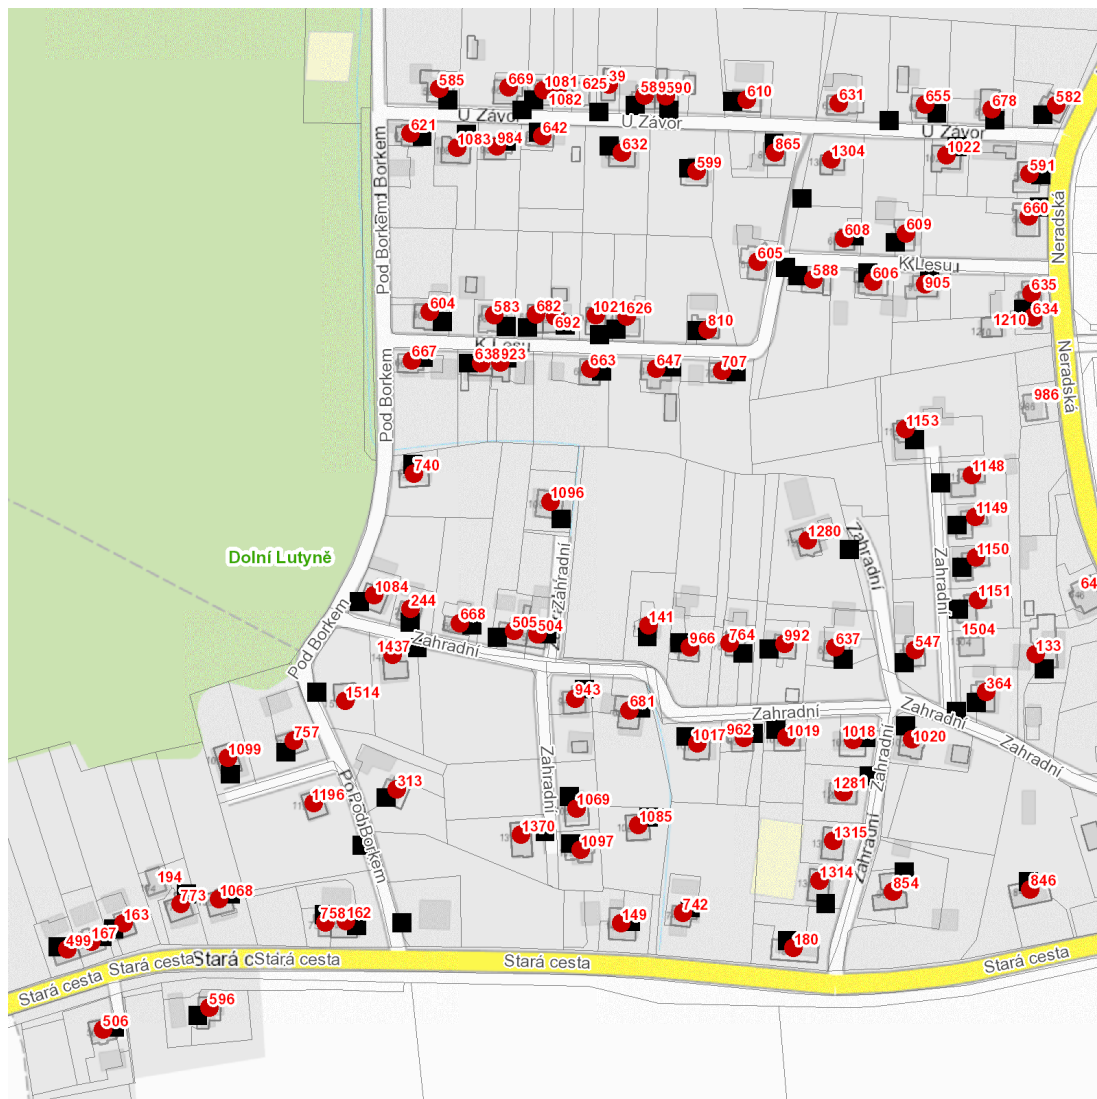

Zahradní: č. p. 133, 141, 244, 364, 504, 505, 547, 637, 668, 681, 764, 943, 962, 966, 992, 1017, 1018, 1019, 1020, 1069, 1084, 1096, 1097, 1148, 1149, 1150, 1151, 1153, 1280, 1281, 1370, 1437

kat. území **Dolní Lutyně** (kód **629731**): **parcelní č.** 950/6

dne **30. 1. 2025** od **7:30** do **15:30** hodin**Orientační mapový podklad odstávkou dotčených lokalit****VYSVĚTLIVKY**

- – adresy dotčené odstávkou elektřiny
- – místa připojení k elektrické síti dotčená odstávkou